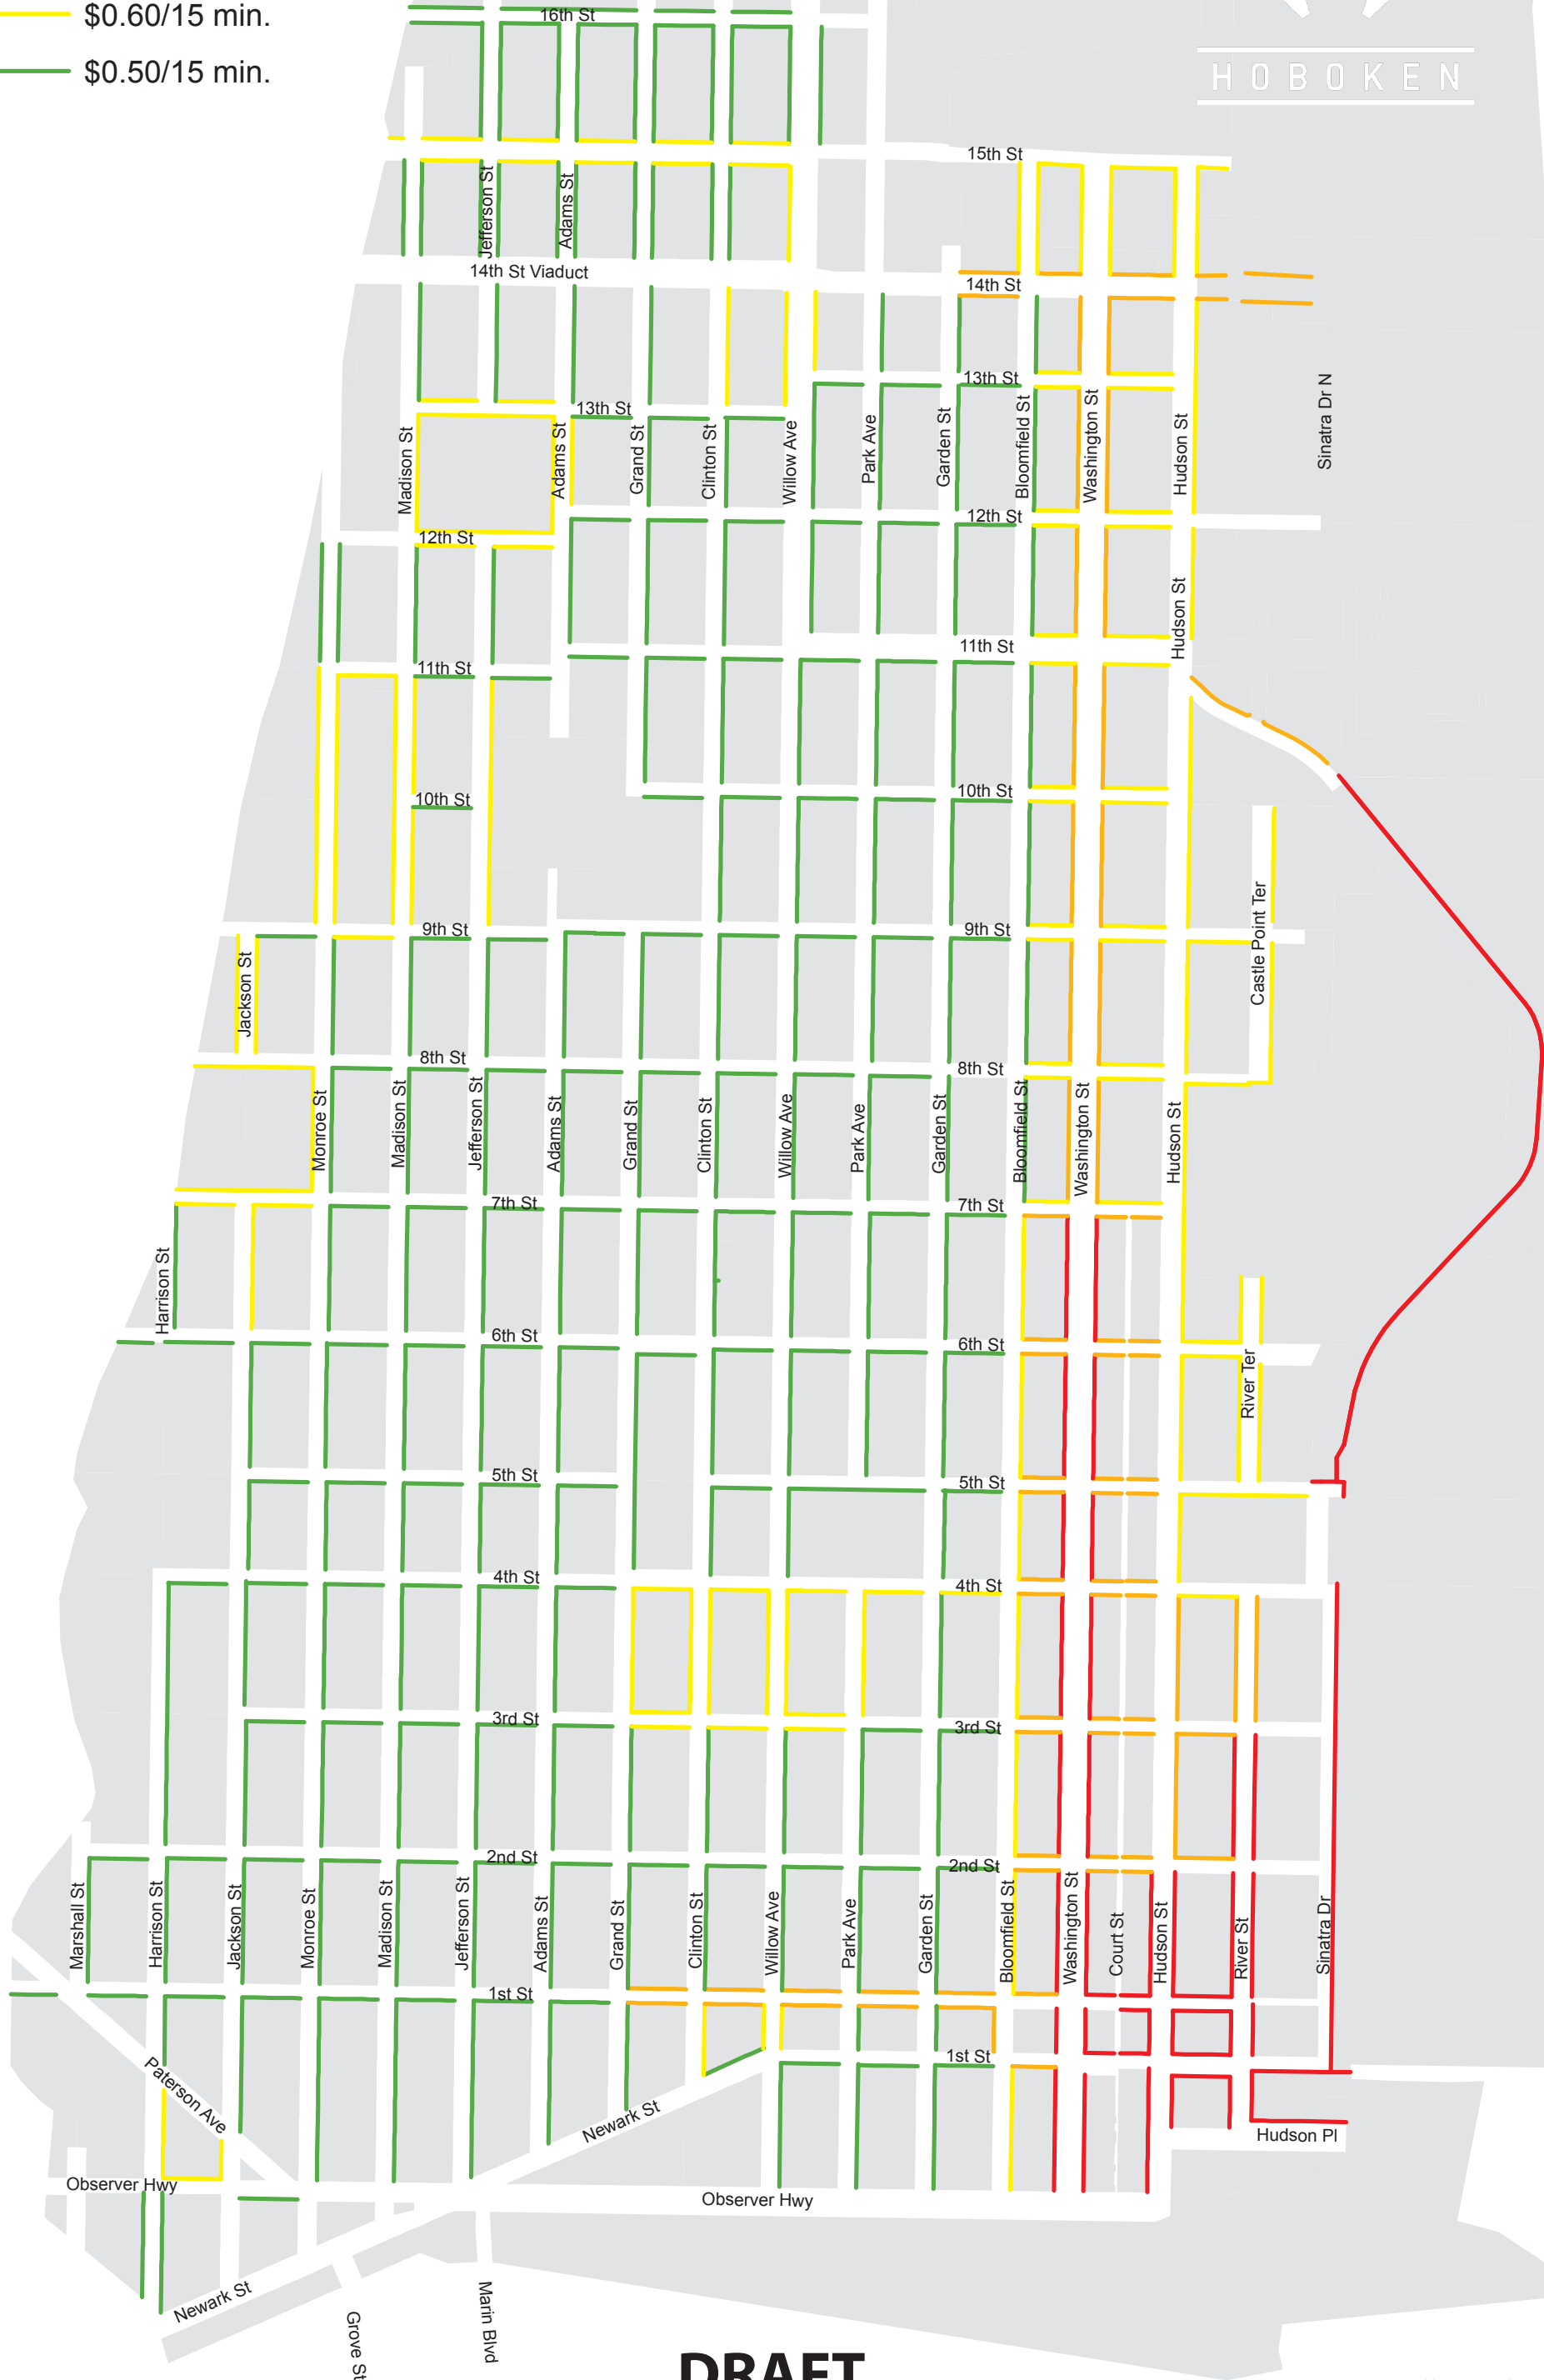

DRAFT

HOBOKEN

Dynamic Pricing Zones

- \$0.90/15 min.
- \$0.75/15 min.
- \$0.60/15 min.
- \$0.50/15 min.

DRAFT